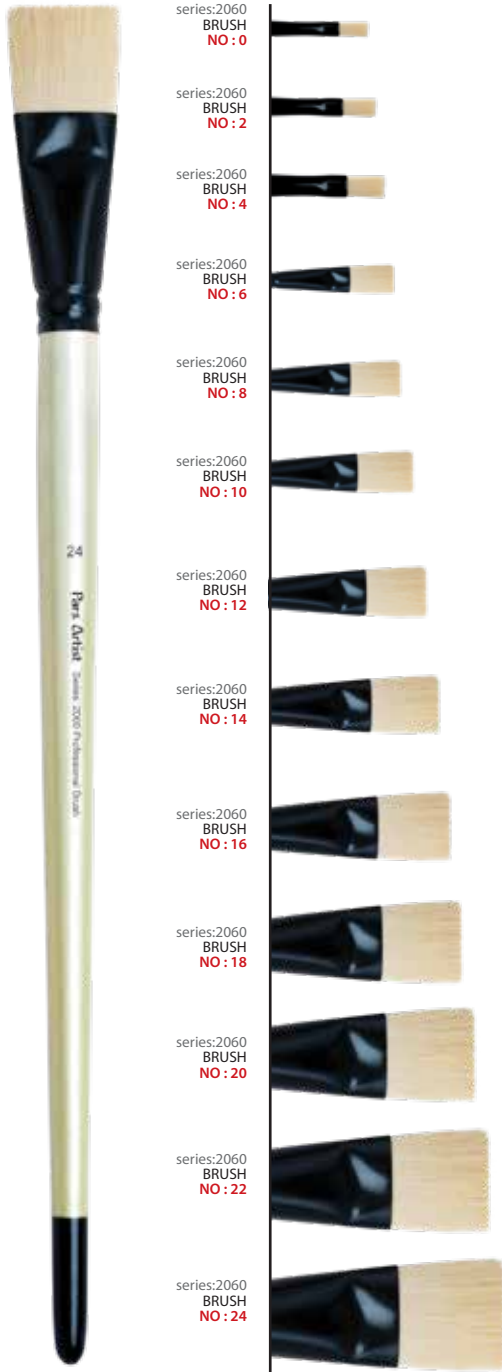

0 to 24 +set of 10 Pieces

قلمو تخت حرفه ای رنگ روغن

مو ترکیبی

دسته چوبی بلند

۰ تا ۲۴ + ست ۱۰ عددی

Pars Artist
Professional Artist Products
series: 2050

Graphite FLat Brush

Coarse Natural Hair

Long Wooden Handle

0 to 24 +set of 10 Pieces

قلمو تخت سیاه قلم

مو طبیعی زبر

دسته چوبی بلند

۰ تا ۲۴ + ست ۱۰ عددی

Pars Artist
Professional Artist Products
series: 2060

Flat Oil-Paint

Relatively Soft Synthetic Hair

Long Wooden Handle

0 to 24 +set of 12 Pieces

قلمو تخت

مو مصنوعی نسبتاً نرم

دسته چوبی بلند

۰ تا ۲۴ + ست ۱۲ عددی

Pars Artist
Professional Artist Products
series: 3050