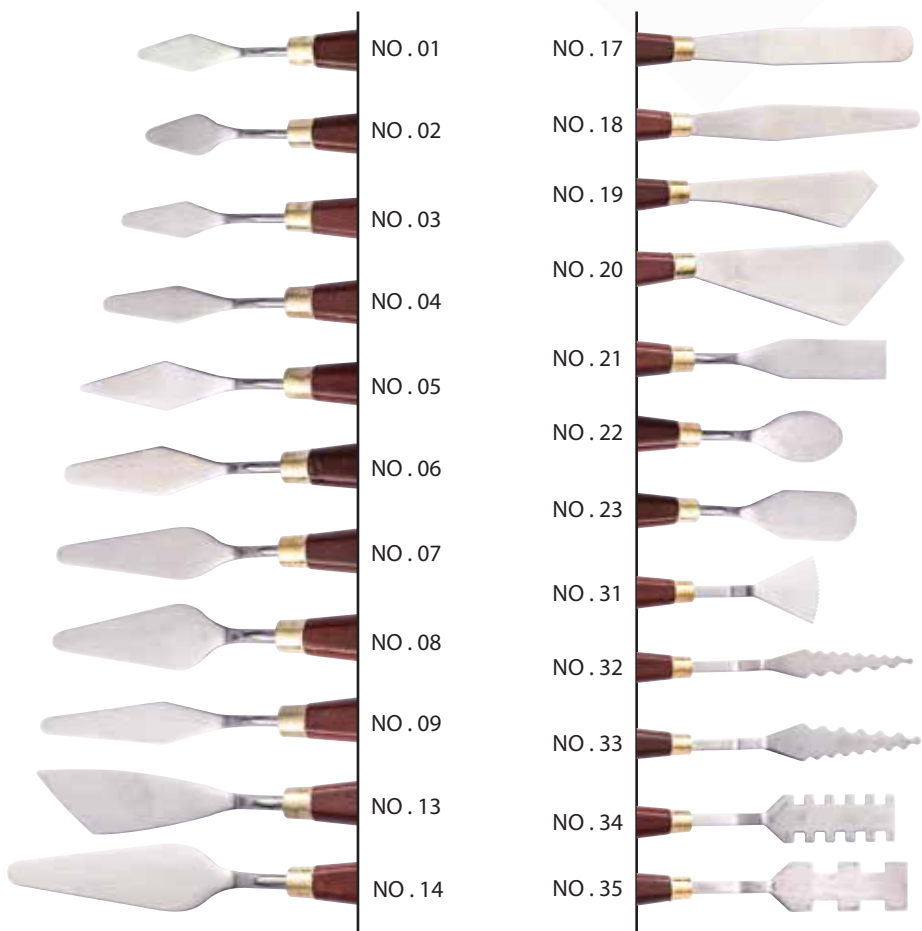

series:800
BRUSH
NO : 20

series:800
BRUSH
NO : 30

series:800
BRUSH
NO : 40

series:800
BRUSH
NO : 50

series:800
BRUSH
NO : 60

Pars Artist
Professional Artist Products
series: 800

Flat wide brush

Coarse Natural & Synthetic Hair

Short Wooden Handle

20, 30, 40, 50, 60

قلمو زمينه پر حجم

مو طبيعي

دسته چوبي کوتاه

۶۰، ۵۰، ۴۰، ۳۰، ۲۰

کاردک حرفه ای با استیل ژاپنی
یه تیکه و انعطاف پذیری بالا

Professional Japanese steel spatula,
a piece with high acceptance