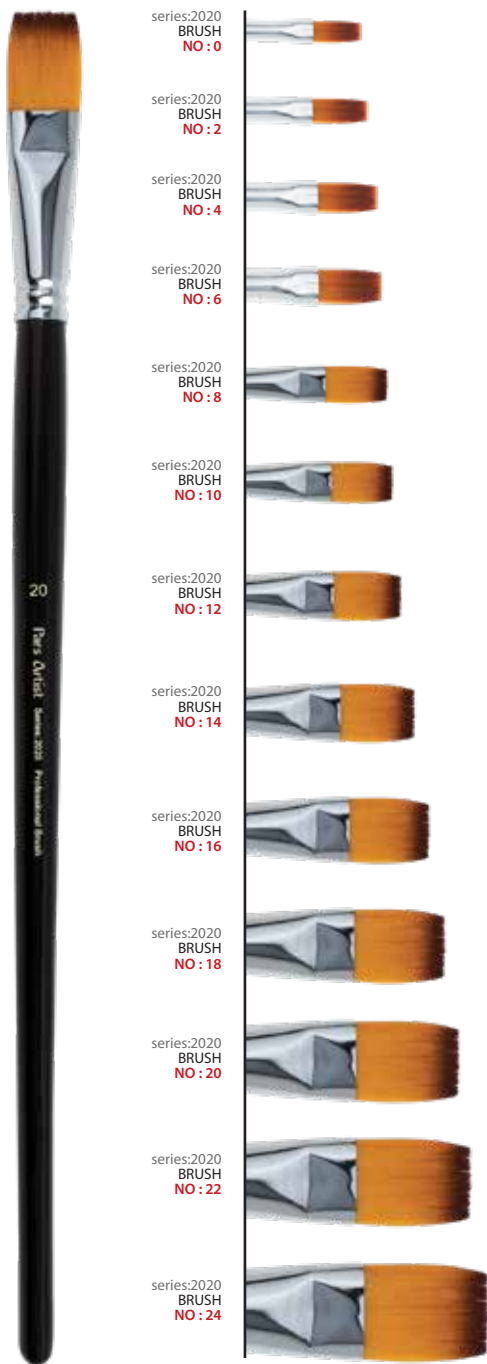

 www.pars-artist.com

 <https://t.me/Parsartis>

 Pars_artist_

series:1010
BRUSH
NO : 0/4
series:1010
BRUSH
NO : 0/3
series:1010
BRUSH
NO : 0/2
series:1010
BRUSH
NO : 0
series:1010
BRUSH
NO : 1
series:1010
BRUSH
NO : 2
series:1010
BRUSH
NO : 3
series:1010
BRUSH
NO : 4
series:1010
BRUSH
NO : 5
series:1010
BRUSH
NO : 6
series:1010
BRUSH
NO : 7
series:1010
BRUSH
NO : 8
series:1010
BRUSH
NO : 9
series:1010
BRUSH
NO : 10
series:1010
BRUSH
NO : 12
series:1010
BRUSH
NO : 14
series:1010
BRUSH
NO : 16
series:1010
BRUSH
NO : 18
series:1010
BRUSH
NO : 20
series:1010
BRUSH
NO : 24

Pars Artist
Professional Artist Products
series: 1010

General Round Brush

Soft Synthetic Hair

Short Wooden Handle

0000 to 24 +set of 10 Pieces

قلمو گرد عمومی

مو مصنوعی نرم

دسته چوبی کوتاه

۰۰۰۰ تا ۲۴ + ست ۱۰ عددی

General Flat Brush

Soft Synthetic Hair

Long Wooden Handle

0 to 24 +set of 10 Pieces

قلمو تخت عمومی

مو مصنوعی نرم

دسته چوبی بلند

۰ تا ۲۴ + ست ۱۰ عددی

series:1000
BRUSH
NO : 0/4
series:1000
BRUSH
NO : 0/3
series:1000
BRUSH
NO : 0/2
series:1000
BRUSH
NO : 0
series:1000
BRUSH
NO : 1
series:1000
BRUSH
NO : 2
series:1000
BRUSH
NO : 3
series:1000
BRUSH
NO : 4
series:1000
BRUSH
NO : 5
series:1000
BRUSH
NO : 6
series:1000
BRUSH
NO : 7
series:1000
BRUSH
NO : 8
series:1000
BRUSH
NO : 9
series:1000
BRUSH
NO : 10
series:1000
BRUSH
NO : 12
series:1000
BRUSH
NO : 14
series:1000
BRUSH
NO : 16
series:1000
BRUSH
NO : 18
series:1000
BRUSH
NO : 20
series:1000
BRUSH
NO : 22
series:1000
BRUSH
NO : 24