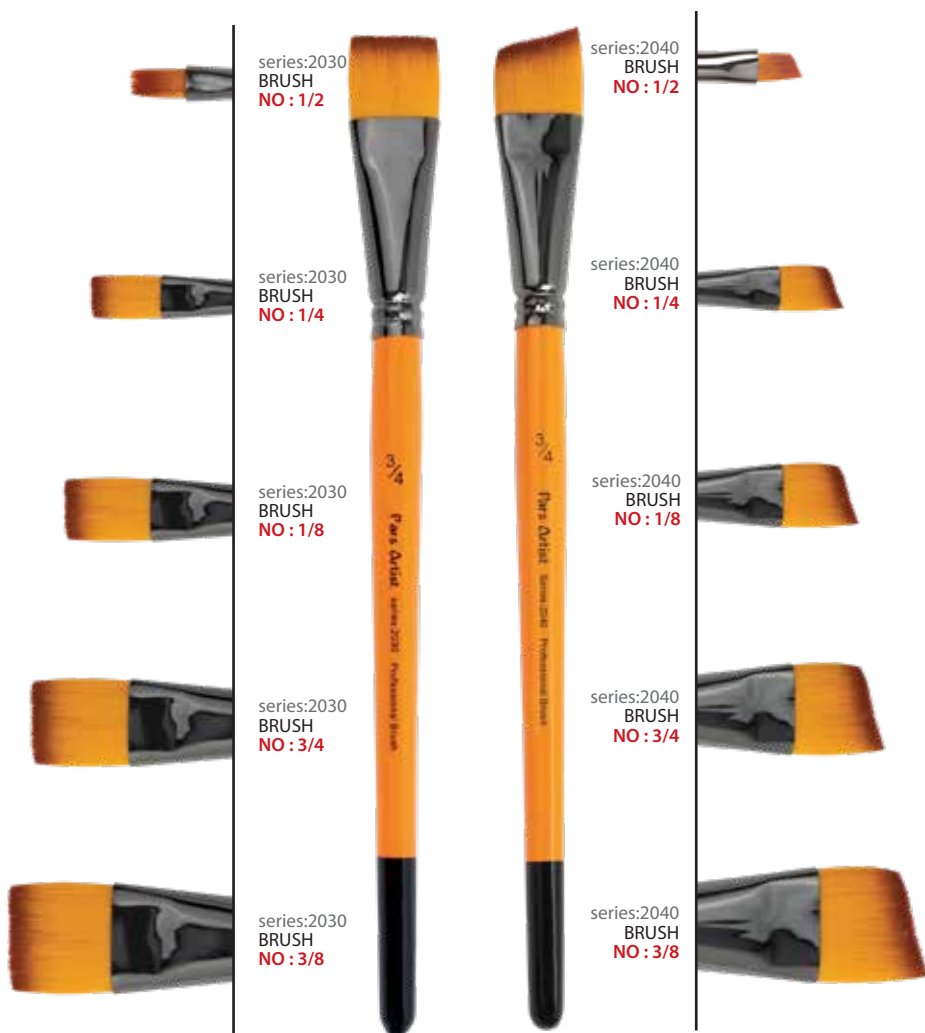

Filbert Brush

Soft Synthetic Hair

Long Wooden Handle

0 to 24 +set of 10 Pieces

قلمو زبان گربه ای

مو مصنوعی نرم

دسته چوبی بلند

۰ تا ۲۴ + ست ۱۰ عددی

Graphite Fan Brush

Coarse Natural Hair
Long Wooden Handle
0, 2, 4, 6, 8, 10, 12

قلمو چتری

مو طبیعی زبر
دسته چوبی بلند

Fan Brush

Soft Synthetic Hair
Long Wooden Handle
0, 2, 4, 6, 8, 10, 12

قلمو چتری

مو مصنوعی نرم
دسته چوبی بلند
0, 2, 4, 6, 8, 10, 12