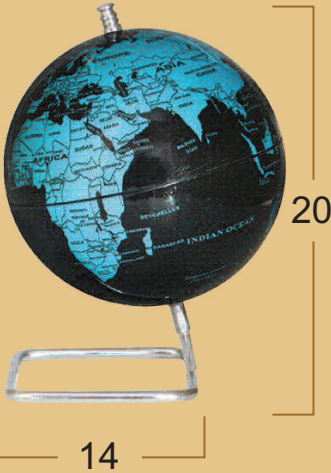

کره پایه هندسی	
سایز: 14	قیمت: 290/000 T
کد: 112	تعداد در کارتن: 24

کره پایه هندسی	
سایز: 20	قیمت: 470/000 T
کد: 113	تعداد در کارتن: 12

جهان در دست توست

 idehglobe

زیما: زمین جاودان  
ایده: خلاقیت و نوآوری