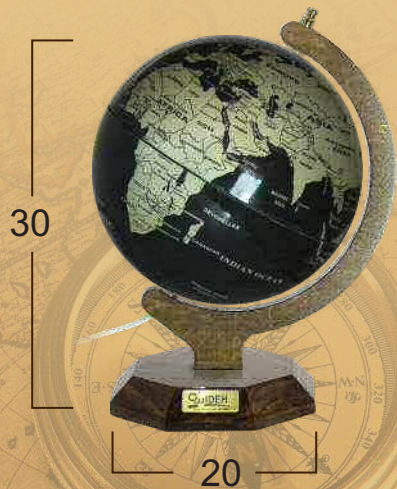

جهان در دست توست

 idehglobe

زیما: زمین جاودان  
ایده: خلاقیت و نوآوری

IDEH GLOBE

کره پایه هندسی ●

سایز: 14 قیمت: 290/000 T

کد: 112 تعداد در کارتن: 24

کره پایه هندسی ●

سایز: 20 قیمت: 470/000 T

کد: 113 تعداد در کارتن: 12

جهان در دست توست

 idehglobe

زیما: زمین جاودان  
 ایده: خلاقیت و نوآوری

**IDEH GLOBE**

کره دکوراتیو پایه چوبی	
سایز: 20	قیمت: 1/290/000 T
کد: 114	تعداد در کارتن: 6