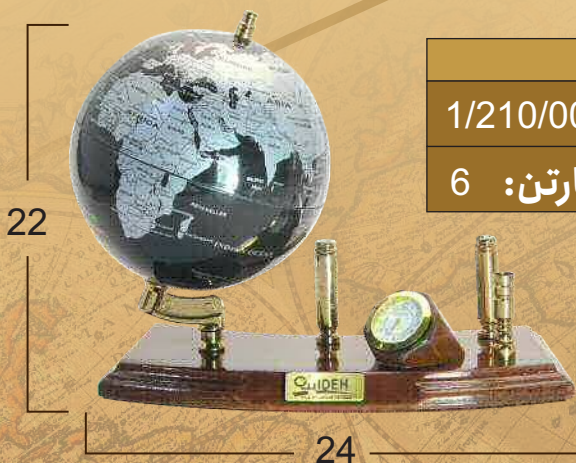

زیما: زمین جاودان
ایده: خلاقیت و نوآوری

IDEH GLOBE

کره دکوراتیو پایه چوبی

سایز: 14 قیمت: T 1/210/000

کد: 110 تعداد در کارتن: 6

کره دکوراتیو پایه چوبی

سایز: 14 قیمت: T 1/210/000

کد: 111 تعداد در کارتن: 6

جهان در دست توست

idehglobe